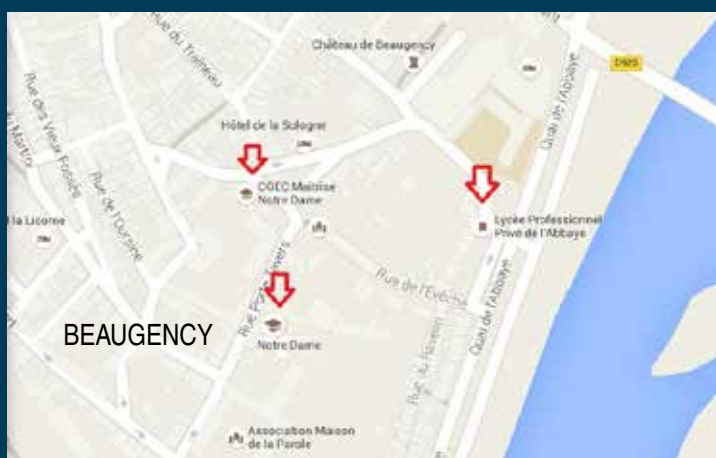

T. **02 38 46 94 15**
15, rue Porte Tavers
45190 BEAUGENCY

T. **02 38 44 55 24**
11, Place Saint Firmin
45190 BEAUGENCY

T. **02 38 44 51 25**
2, rue de l'Abbaye
45190 BEAUGENCY